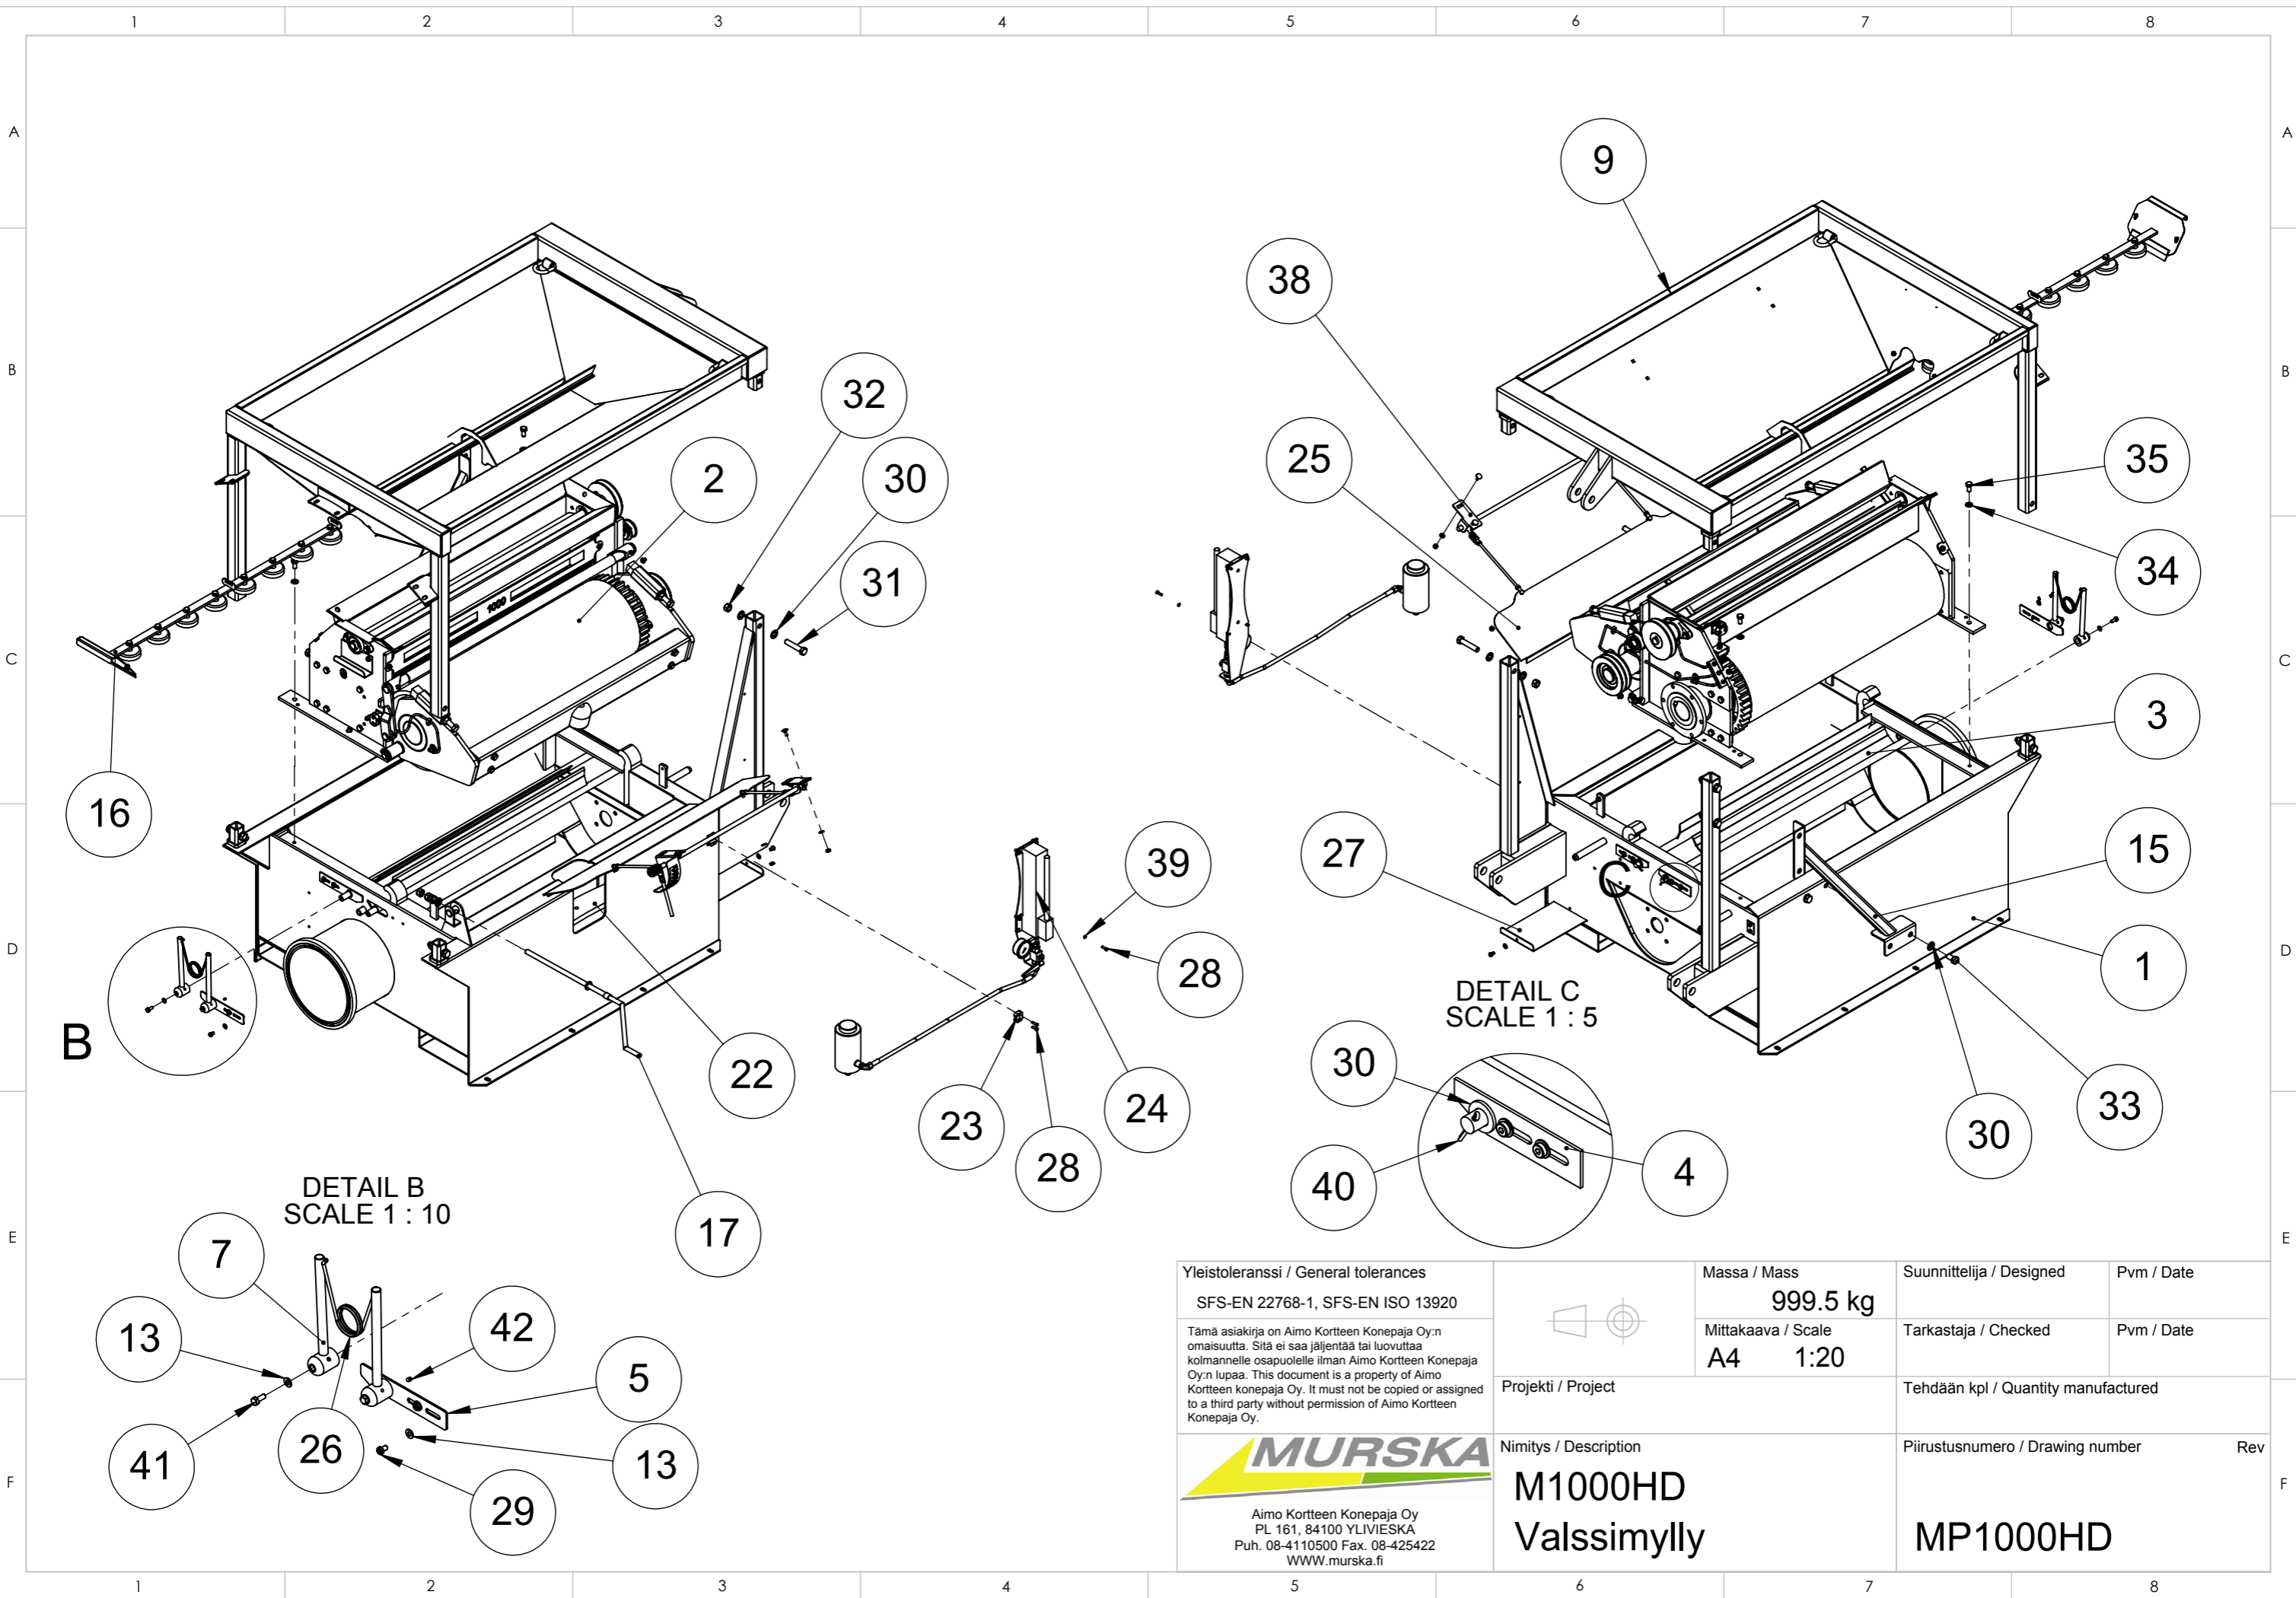

Yleistoleranssi / General tolerances SFS-EN 22768-1, SFS-EN ISO 13920		 Massa / Mass <b>999.5 kg</b> Mittakaava / Scale <b>A4 1:20</b>	Suunnittelija / Designed	Pvm / Date
Tämä asiakirja on Aimo Kortteen Konepaja Oy:n omaisuutta. Sitä ei saa jäljentää tai luovuttaa kolmannelle osapuolelle ilman Aimo Kortteen Konepaja Oy:n lupaa. This document is a property of Aimo Kortteen konepaja Oy. It must not be copied or assigned to a third party without permission of Aimo Kortteen Konepaja Oy.			Tarkastaja / Checked	Pvm / Date
 Aimo Kortteen Konepaja Oy PL 161, 84100 YLIVIESKA Puh. 08-4110500 Fax. 08-425422 WWW.murska.fi		Projekti / Project	Tehdään kpl / Quantity manufactured	
Nimitys / Description <b>M1000HD Valssimylly</b>		Piirustusnumero / Drawing number <b>MP1000HD</b>		Rev

Rev	Muutos / Change	Pvm / Date	Suunnittelija / Designed
-----	-----------------	------------	--------------------------

1 2 3 4 5 6 7 8

DETAIL A  
SCALE 1 : 5

Yleistoleranssi / General tolerances SFS-EN 22768-1, SFS-EN ISO 13920		Massa / Mass <b>999.5 kg</b>	Suunnittelija / Designed	Pvm / Date
Tämä asiakirja on Aimo Kortteen Konepaja Oy:n omaisuutta. Sitä ei saa jäljentää tai luovuttaa kolmannelle osapuolelle ilman Aimo Kortteen Konepaja Oy:n lupaa. This document is a property of Aimo Kortteen konepaja Oy. It must not be copied or assigned to a third party without permission of Aimo Kortteen Konepaja Oy.		Mittakaava / Scale <b>A4 1:15</b>	Tarkastaja / Checked	Pvm / Date
 Aimo Kortteen Konepaja Oy PL 161, 84100 YLIVIESKA Puh. 08-4110500 Fax. 08-425422 WWW.murska.fi	Projekti / Project	Tehdään kpl / Quantity manufactured		
	Nimitys / Description <b>M1000HD Valssimylly</b>	Piirustusnumero / Drawing number	Rev	
		<b>MP1000HD</b>		