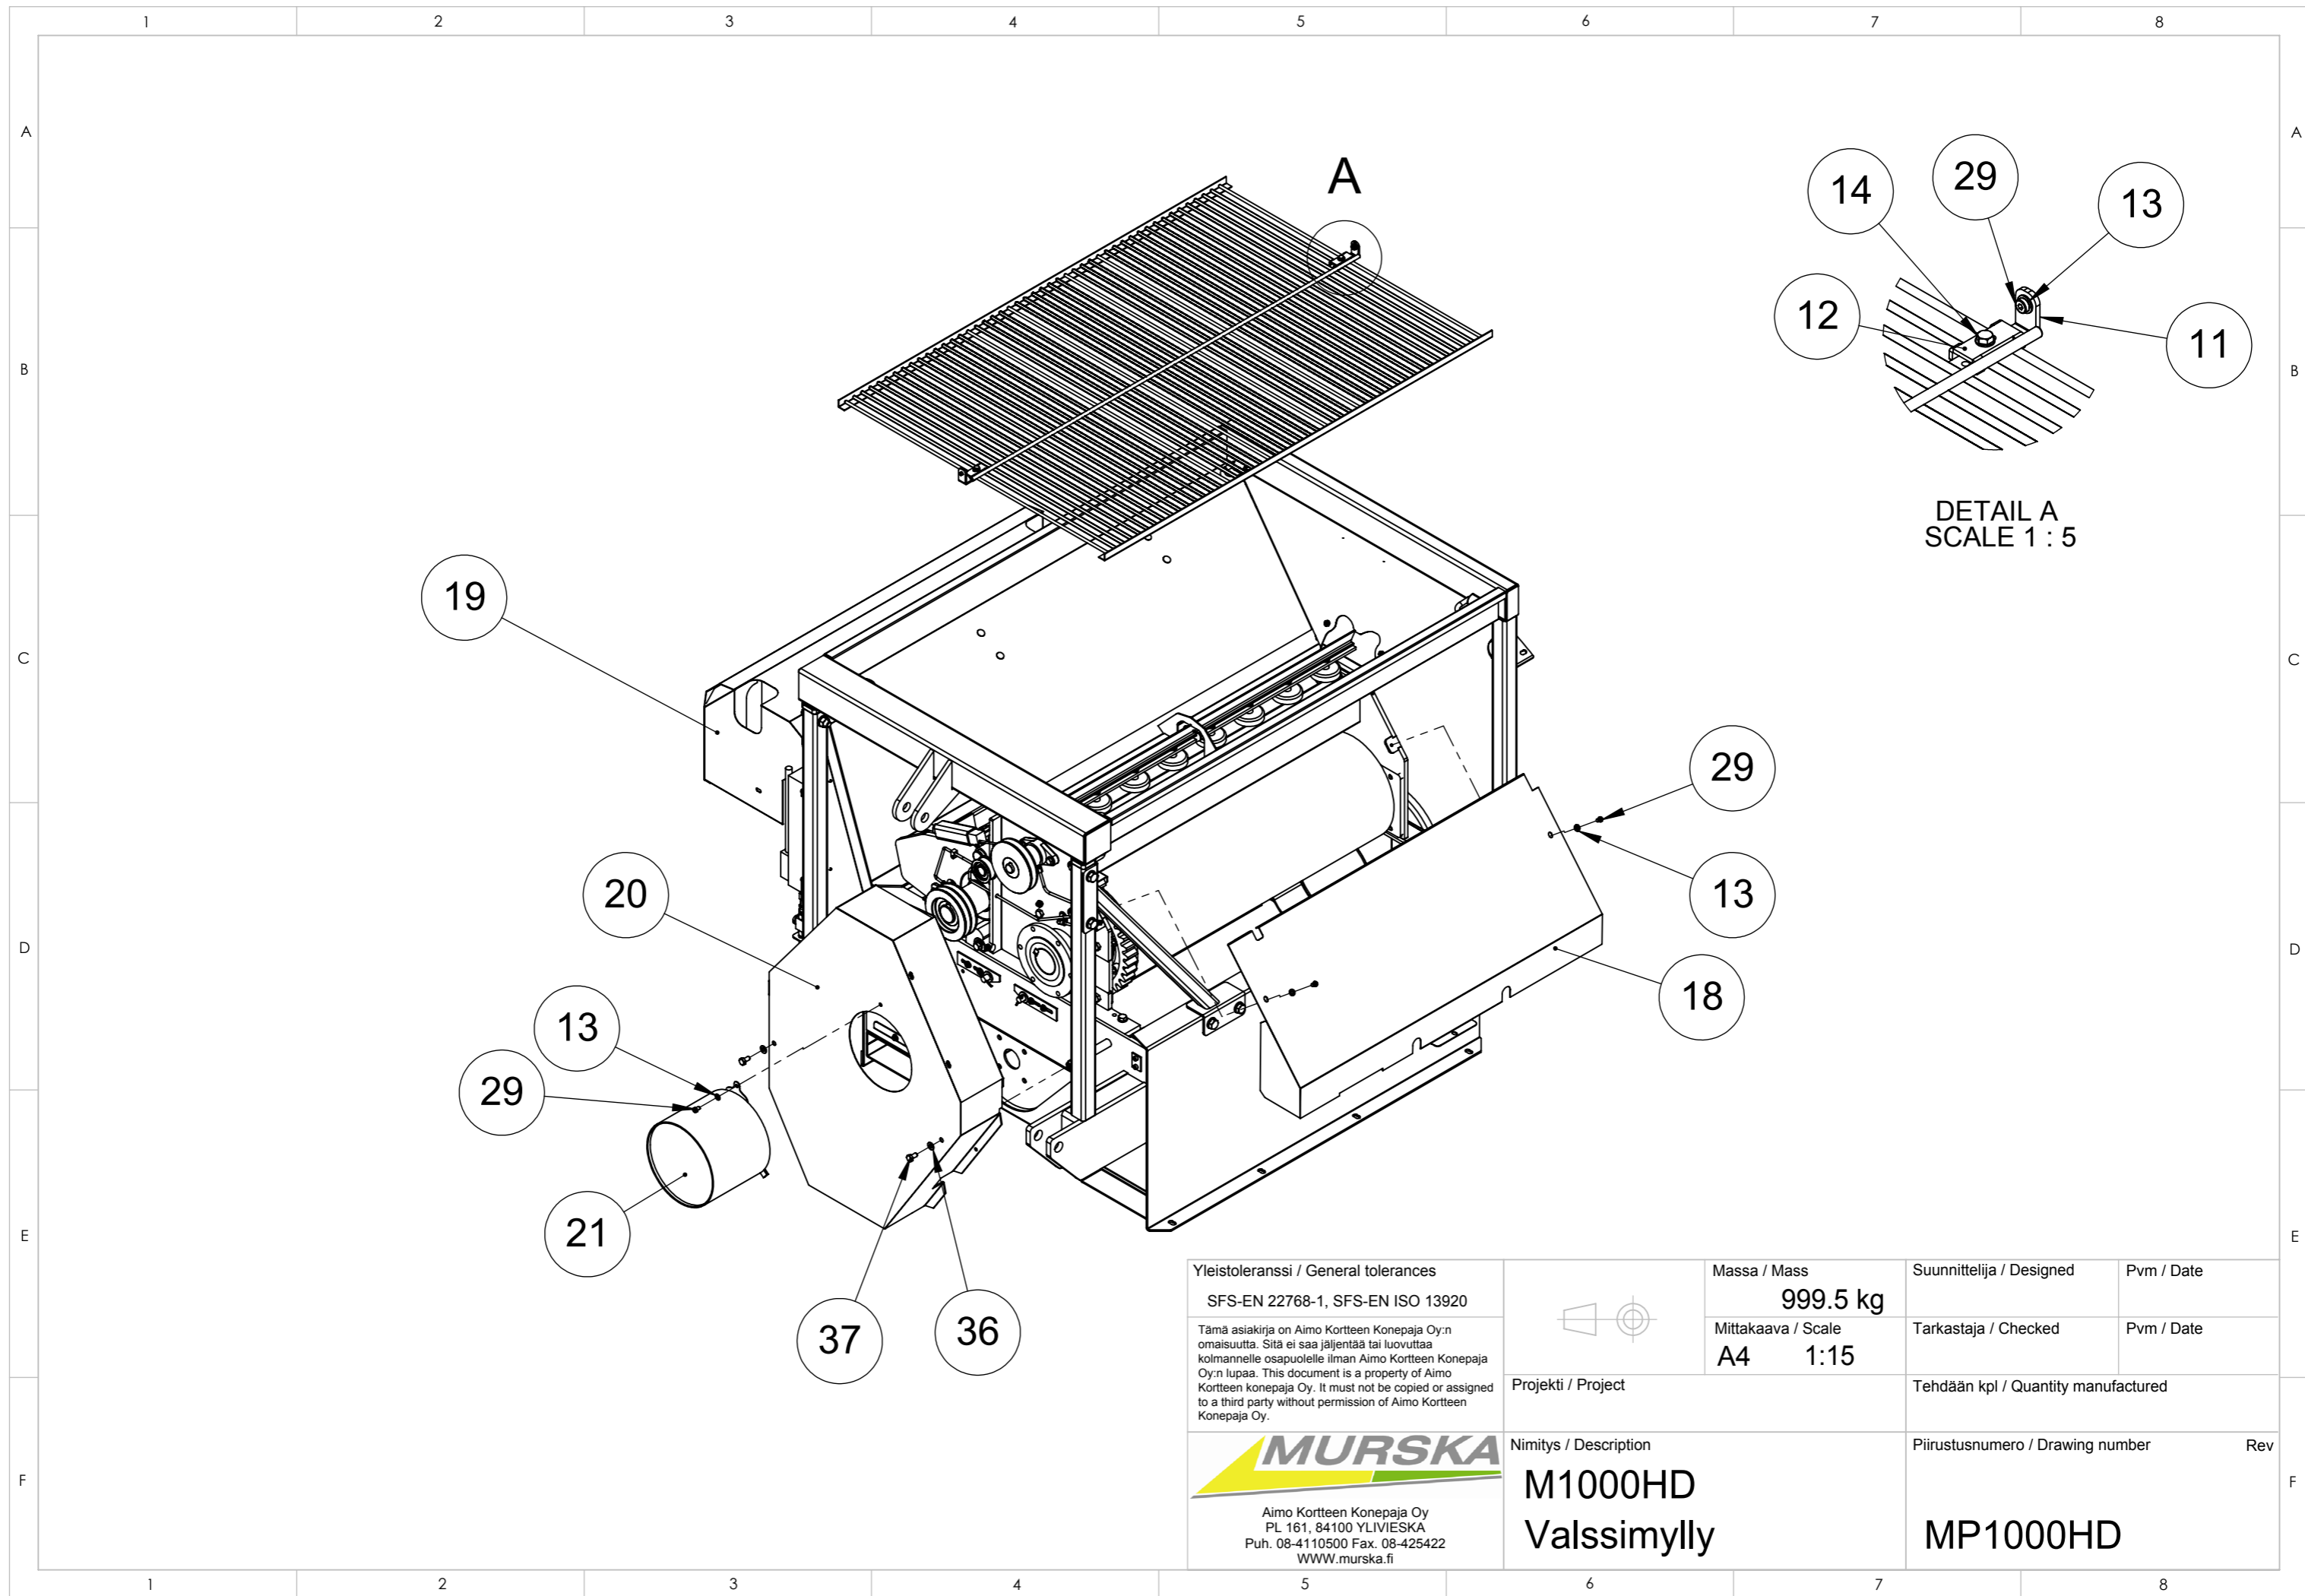

Yleistoleranssi / General tolerances SFS-EN 22768-1, SFS-EN ISO 13920		 Massa / Mass <b>999.5 kg</b> Mittakaava / Scale <b>A4 1:20</b>	Suunnittelija / Designed	Pvm / Date
Tämä asiakirja on Aimo Kortteen Konepaja Oy:n omaisuutta. Sitä ei saa jäljentää tai luovuttaa kolmannelle osapuolelle ilman Aimo Kortteen Konepaja Oy:n lupaa. This document is a property of Aimo Kortteen konepaja Oy. It must not be copied or assigned to a third party without permission of Aimo Kortteen Konepaja Oy.			Tarkastaja / Checked	Pvm / Date
 Aimo Kortteen Konepaja Oy PL 161, 84100 YLIVIESKA Puh. 08-4110500 Fax. 08-425422 WWW.murska.fi		Projekti / Project	Tehdään kpl / Quantity manufactured	
Nimitys / Description <b>M1000HD Valssimylly</b>		Piirustusnumero / Drawing number <b>MP1000HD</b>		Rev

Rev	Muutos / Change	Pvm / Date	Suunnittelija / Designed
-----	-----------------	------------	--------------------------

1 2 3 4 5 6 7 8

DETAIL A  
SCALE 1 : 5

Yleistoleranssi / General tolerances SFS-EN 22768-1, SFS-EN ISO 13920		Massa / Mass <b>999.5 kg</b>	Suunnittelija / Designed	Pvm / Date
Tämä asiakirja on Aimo Kortteen Konepaja Oy:n omaisuutta. Sitä ei saa jäljentää tai luovuttaa kolmannelle osapuolelle ilman Aimo Kortteen Konepaja Oy:n lupaa. This document is a property of Aimo Kortteen konepaja Oy. It must not be copied or assigned to a third party without permission of Aimo Kortteen Konepaja Oy.		Mittakaava / Scale <b>A4 1:15</b>	Tarkastaja / Checked	Pvm / Date
 Aimo Kortteen Konepaja Oy PL 161, 84100 YLIVIESKA Puh. 08-4110500 Fax. 08-425422 WWW.murska.fi	Projekti / Project	Tehdään kpl / Quantity manufactured		
	Nimitys / Description <b>M1000HD Valssimylly</b>	Piirustusnumero / Drawing number	Rev	
		<b>MP1000HD</b>		