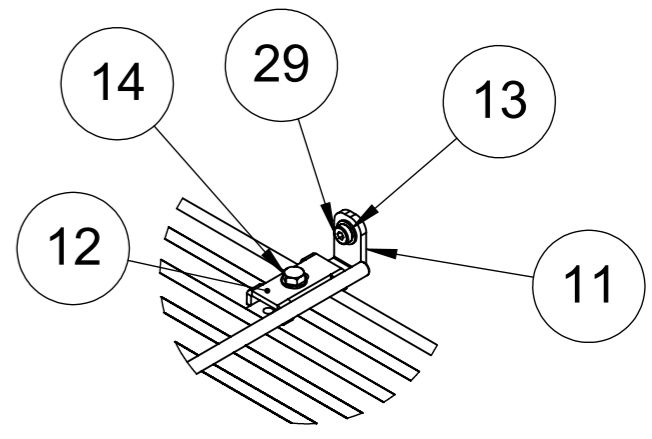

Yleistoleranssi / General tolerances SFS-EN 22768-1, SFS-EN ISO 13920		 Massa / Mass <b>999.5 kg</b> Mittakaava / Scale <b>A4 1:20</b>	Suunnittelija / Designed	Pvm / Date
Tämä asiakirja on Aimo Kortteen Konepaja Oy:n omaisuutta. Sitä ei saa jäljentää tai luovuttaa kolmannelle osapuolelle ilman Aimo Kortteen Konepaja Oy:n lupaa. This document is a property of Aimo Kortteen konepaja Oy. It must not be copied or assigned to a third party without permission of Aimo Kortteen Konepaja Oy.			Tarkastaja / Checked	Pvm / Date
 Aimo Kortteen Konepaja Oy PL 161, 84100 YLIVIESKA Puh. 08-4110500 Fax. 08-425422 WWW.murska.fi		Projekti / Project	Tehdään kpl / Quantity manufactured	
Nimitys / Description <b>M1000HD Valssimylly</b>		Piirustusnumero / Drawing number <b>MP1000HD</b>		Rev

Rev	Muutos / Change	Pvm / Date	Suunnittelija / Designed
-----	-----------------	------------	--------------------------

1 2 3 4 5 6 7 8

DETAIL A  
SCALE 1 : 5

Yleistoleranssi / General tolerances SFS-EN 22768-1, SFS-EN ISO 13920		Massa / Mass <b>999.5 kg</b>	Suunnittelija / Designed	Pvm / Date
Tämä asiakirja on Aimo Kortteen Konepaja Oy:n omaisuutta. Sitä ei saa jäljentää tai luovuttaa kolmannelle osapuolelle ilman Aimo Kortteen Konepaja Oy:n lupaa. This document is a property of Aimo Kortteen konepaja Oy. It must not be copied or assigned to a third party without permission of Aimo Kortteen Konepaja Oy.		Mittakaava / Scale <b>A4 1:15</b>	Tarkastaja / Checked	Pvm / Date
 Aimo Kortteen Konepaja Oy PL 161, 84100 YLIVIESKA Puh. 08-4110500 Fax. 08-425422 WWW.murska.fi	Projekti / Project	Tehdään kpl / Quantity manufactured		
	Nimitys / Description <b>M1000HD Valssimylly</b>	Piirustusnumero / Drawing number	Rev	
		<b>MP1000HD</b>		